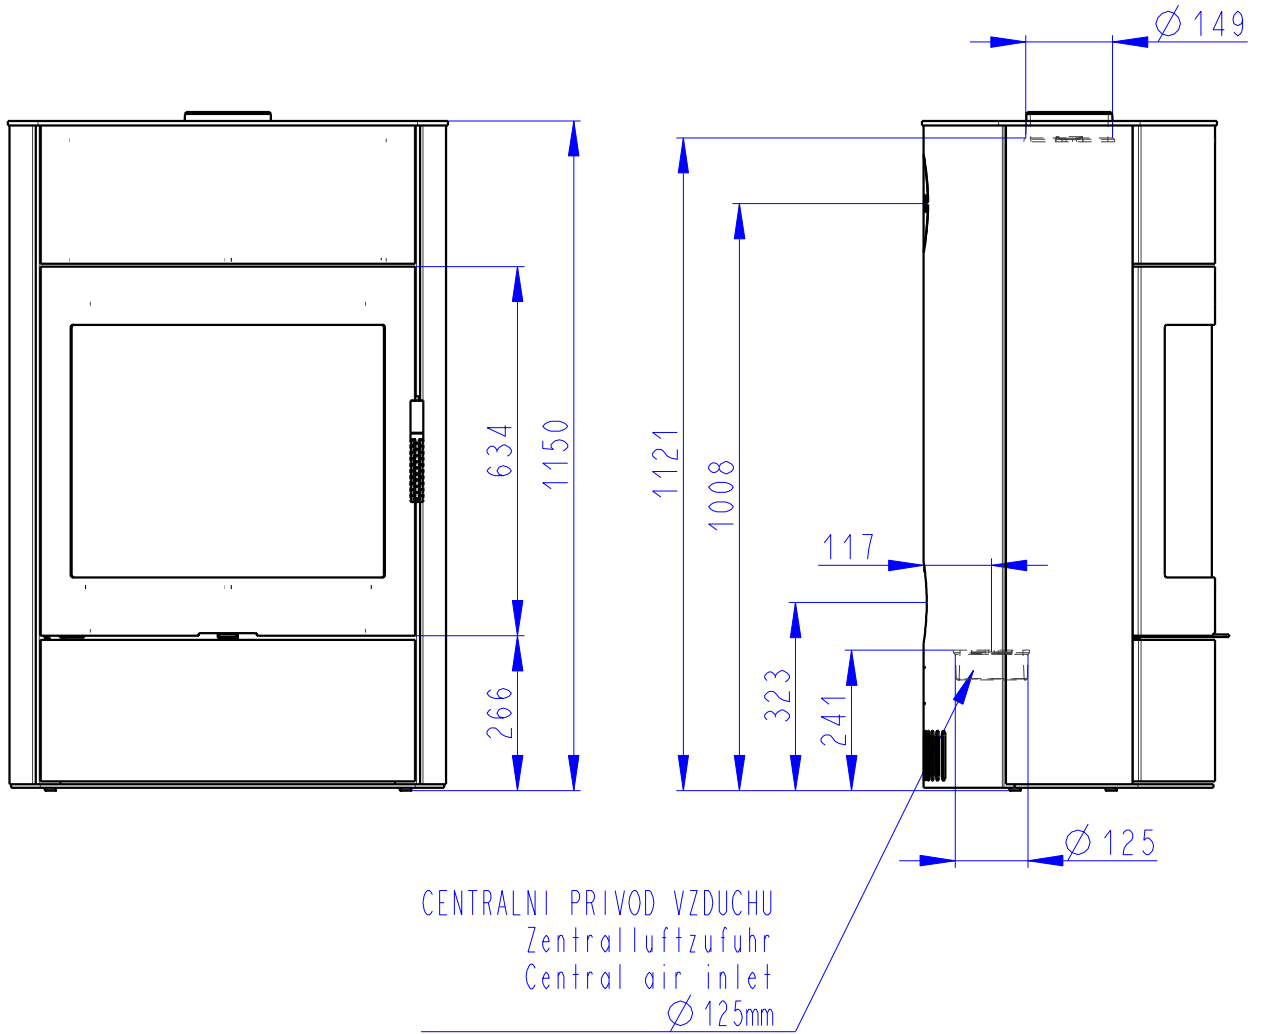

Rozmery v mm  
Maße in mm  
Dimensions in mm

# BURGOS - BOK PLECH VIKO PLECH - 215A

205 kg

SEKUNDARNI VZDUCH  
Sekundärluft  
Secondary air  
A/UND/AND  
PRIMARNI VZDUCH  
Primärluft  
Primary air