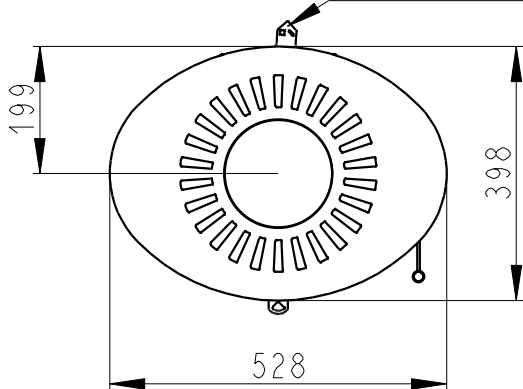

LAREDO AKKUM - PLECH - 181C

133 kg

CENTRALNI PRIVOD VZDUCHU
Zentralluftzufuhr
Central air inlet
Ø 125mm

KLAPKA KONVEKCIHO VZDUCHU
KonvektionsLuftSchieber

SEKUNDARNI VZDUCH
Sekundärluft
Secondary air
A/UND/AND
PRIMARNI VZDUCH
Primärluft
Primary air