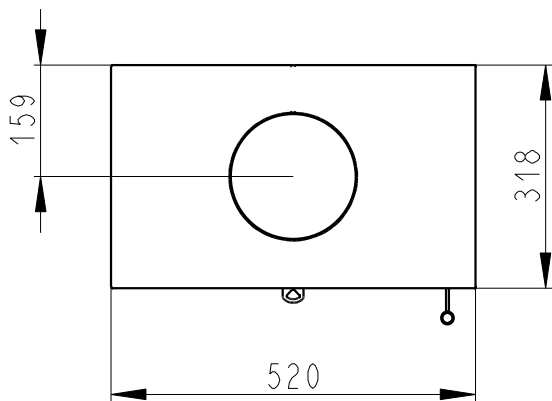

LAREDO F - KERAMIKA - 181F

132 kg

CENTRALNI PRIVOD VZDUCHU
Zentralluftzufuhr
Central air inlet
Ø 125mm

SEKUNDARNI VZDUCH
Sekundärluft
Secondary air
A/UND/AND
PRIMARNI VZDUCH
Primärluft
Primary air