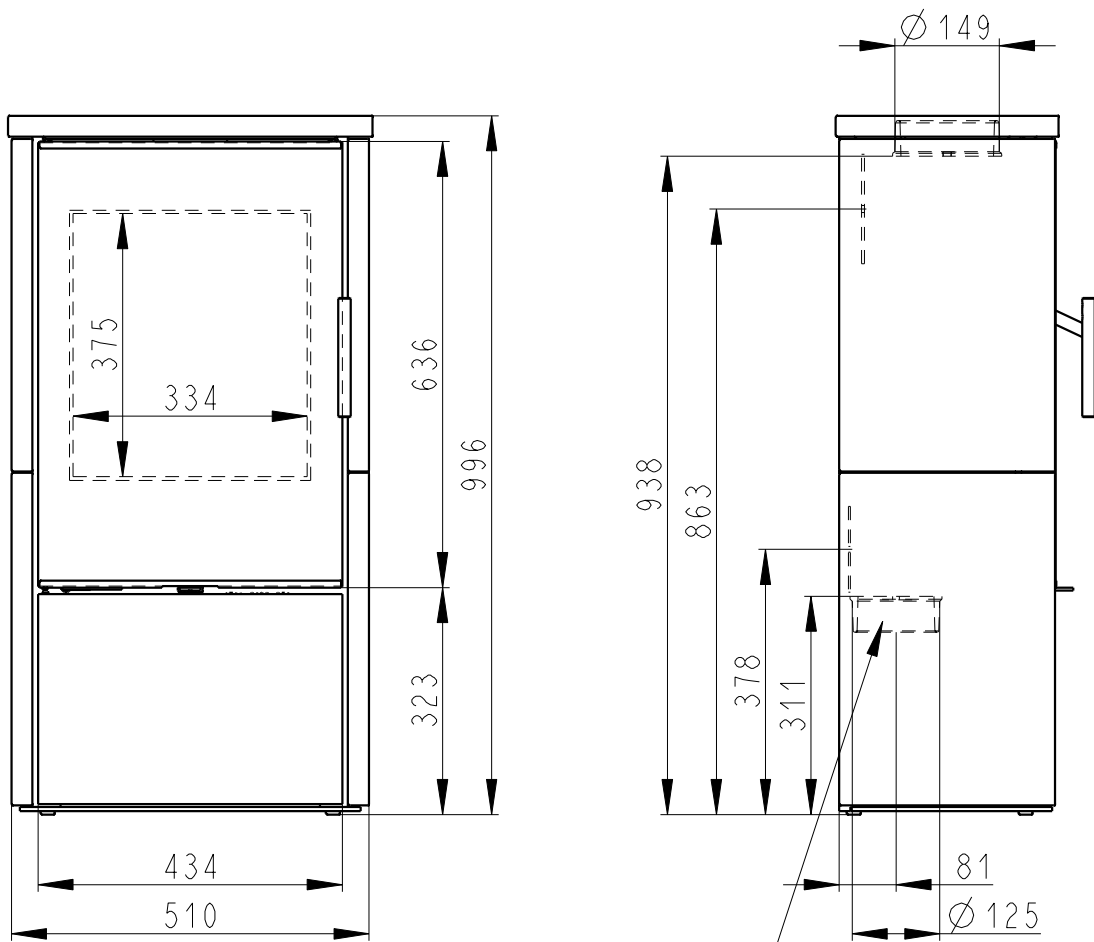

LAREDO F - KERAMIKA - 181F

132 kg

CENTRALNI PRIVOD VZDUCHU
Zentralluftzufuhr
Central air inlet
Ø 125mm

SEKUNDARNI VZDUCH
Sekundärluft
Secondary air
A/UND/AND
PRIMARNI VZDUCH
Primärluft
Primary air