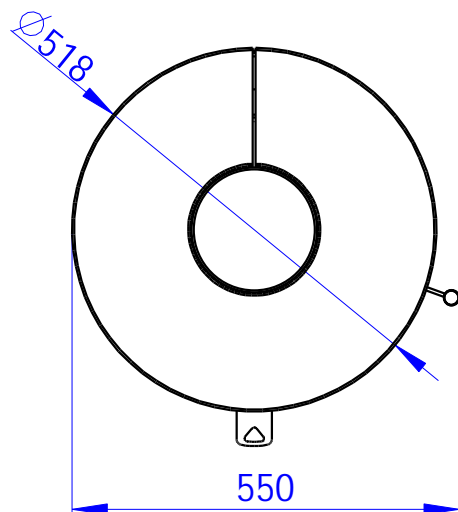

Rozmery v mm
Maße in mm
Dimensions in mm

SORIA N 02 - SERPENTIN - 242A

294 kg

Centralni privod vzduchu
Zentralluftzufuhr
Central air inlet

Primarni a sekundarni vzduch
Primarluft und sekundarluft
Primary and secondary air