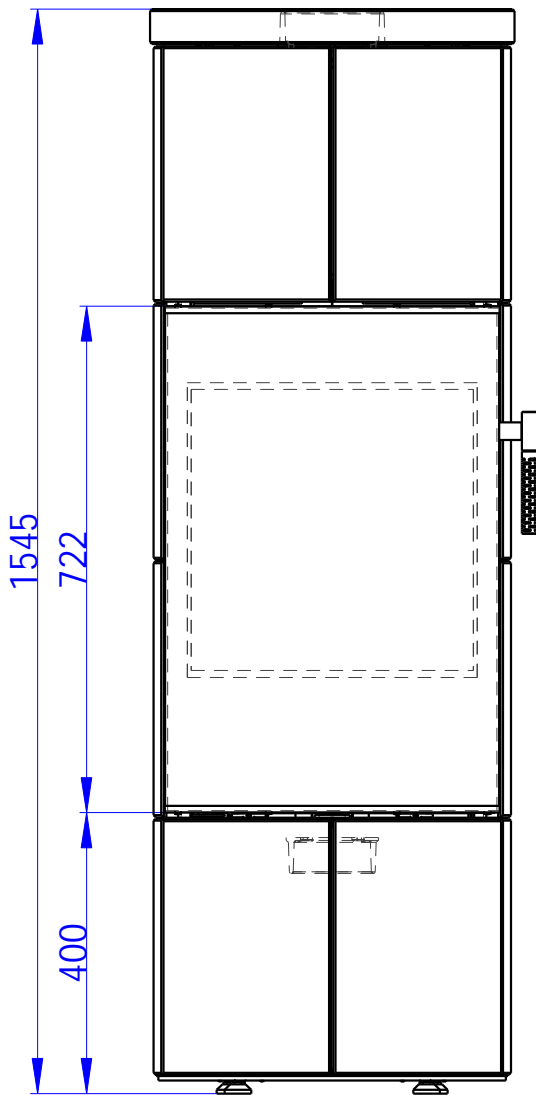

Rozmery v mm
Maße in mm
Dimensions in mm

SORIA N 02 - SERPENTIN - 242A

294 kg

Centralni privod vzduchu
Zentralluftzufuhr
Central air inlet

Primarni a sekundarni vzduch
Primarluft und sekundarluft
Primary and secondary air