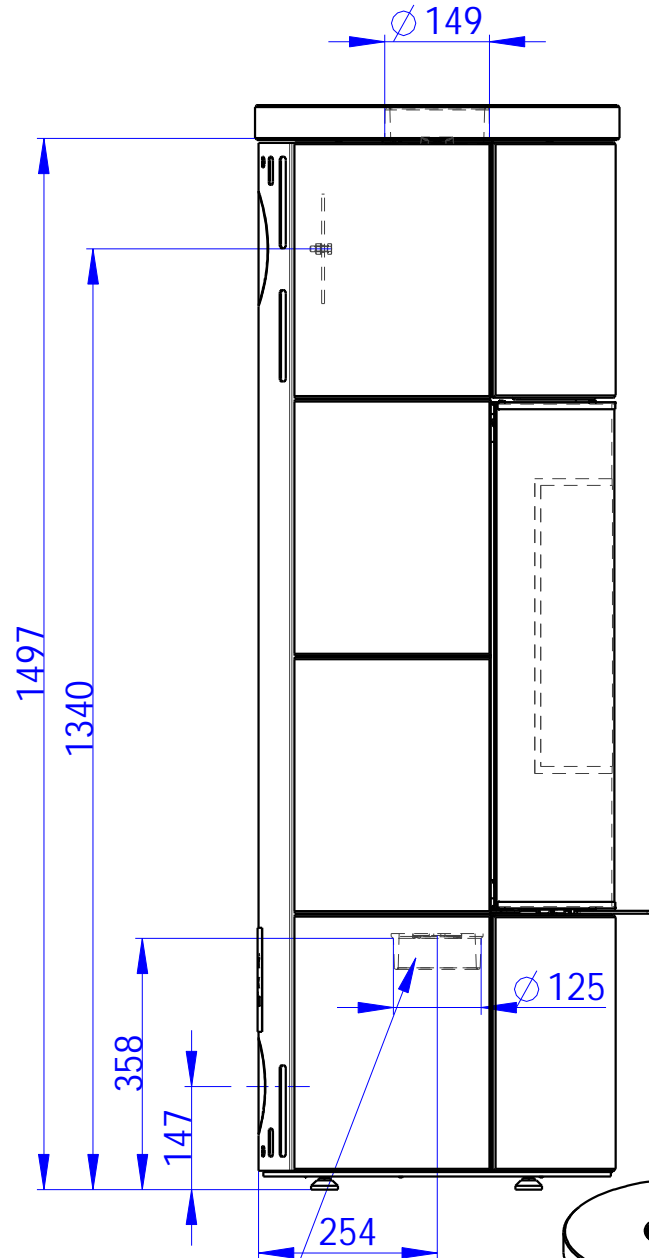

Rozmery v mm
Maße in mm
Dimensions in mm

SORIA N 02 - SERPENTIN - 242A

294 kg

Centralni privod vzduchu
Zentralluftzufuhr
Central air inlet

Primarni a sekundarni vzduch
Primarluft und sekundarluft
Primary and secondary air