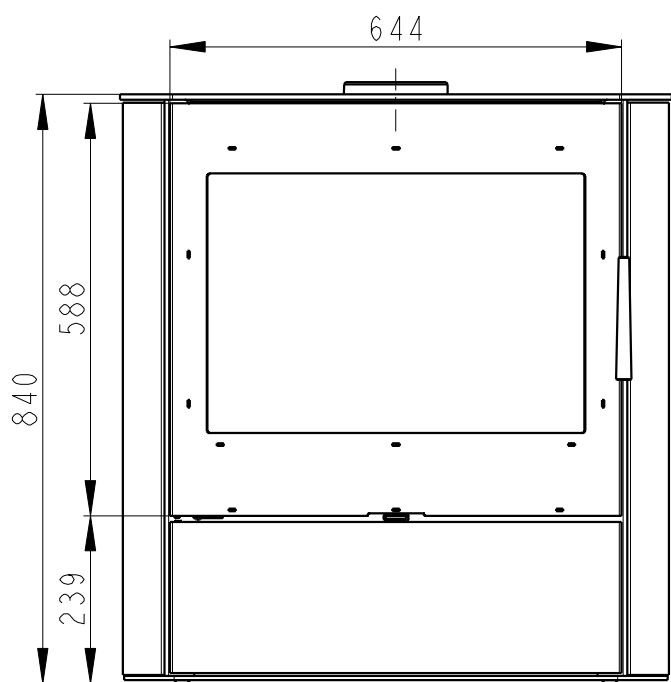

Rozmery v mm; Maße in mm

NAVIA 03 PLECH-182A

157 kg

Centralni privod vzduchu  $\varnothing$  125  
Zentral luftzufuhr  $\varnothing$  125  
Central air inlet  $\varnothing$  125

Primarni a sekundarni vzduch  
Primarluft und sekundarluft  
Primary and secondary air