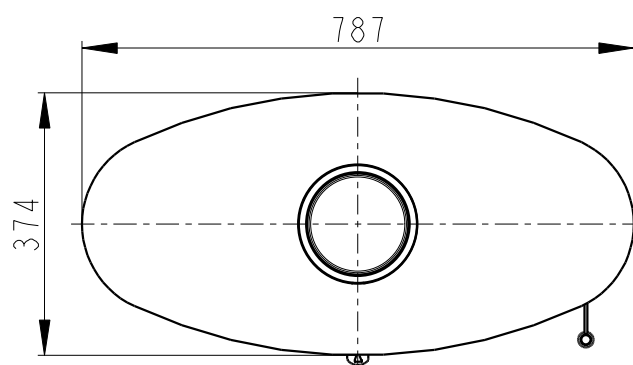

Rozmery v mm; Maße in mm

NAVIA 03 PLECH-182A

157 kg

Centralni privod vzduchu  $\varnothing$  125  
Zentral luftzufuhr  $\varnothing$  125  
Central air inlet  $\varnothing$  125

Primarni a sekundarni vzduch  
Primarluft und sekundarluft  
Primary and secondary air