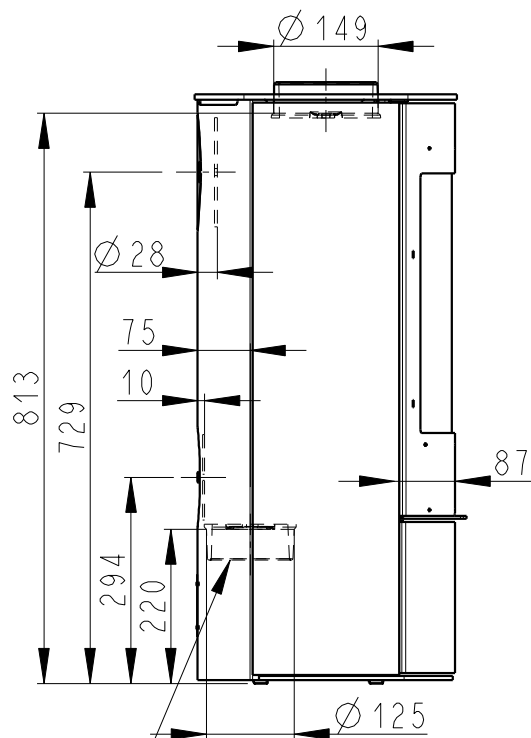

Rozmery v mm; Maße in mm

NAVIA 03 PLECH-182A

157 kg

Centralni privod vzduchu  $\varnothing$  125  
Zentral luftzufuhr  $\varnothing$  125  
Central air inlet  $\varnothing$  125

Primarni a sekundarni vzduch  
Primarluft und sekundarluft  
Primary and secondary air