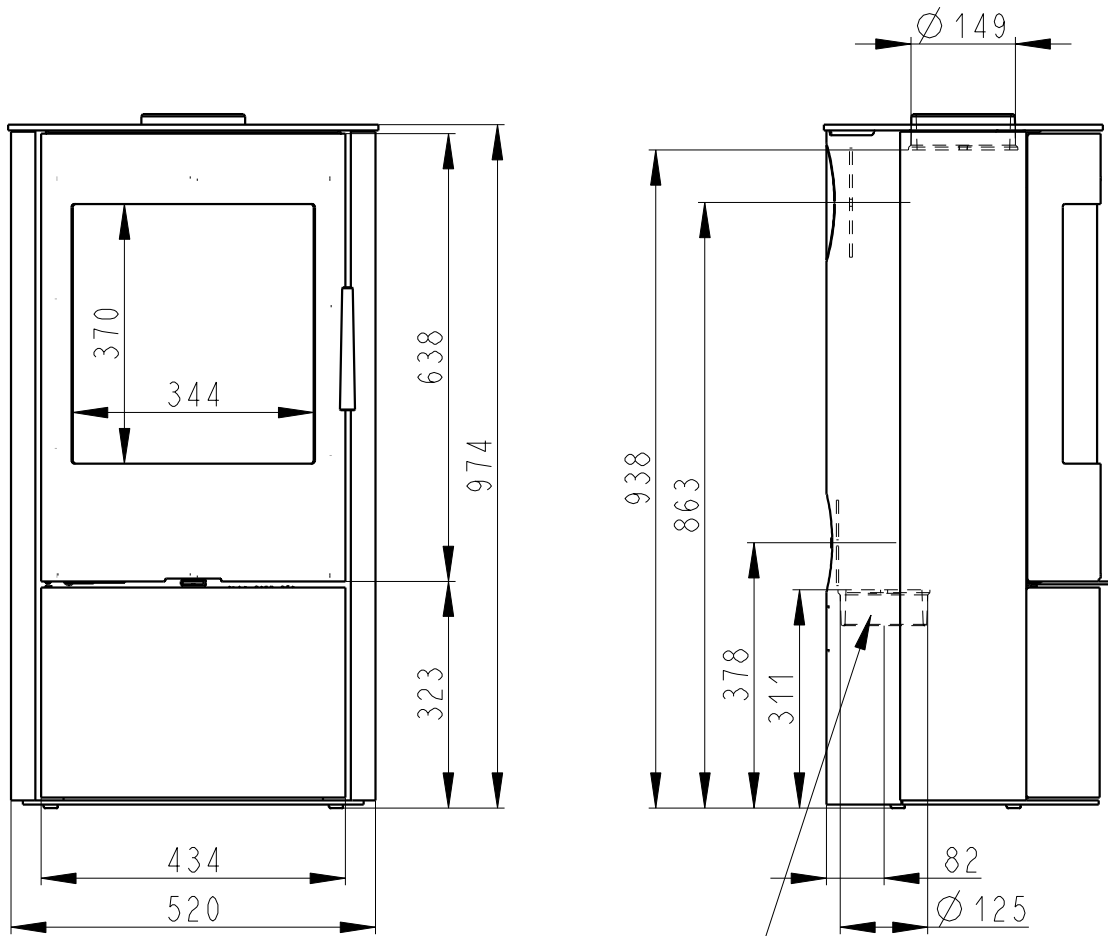

Rozmery v mm; Maße in mm; Dimensions in mm

# EVORA - BOK PLECH VIKO PLECH - 146A

118 kg

CENTRALNI PRIVOD VZDUCHU  
Zentralluftzufuhr  
Central air inlet  
Ø 125mm

SEKUNDARNI VZDUCH  
Sekundärluft  
Secondary air  
A/UND/AND  
PRIMARNI VZDUCH  
Primärluft  
Primary air