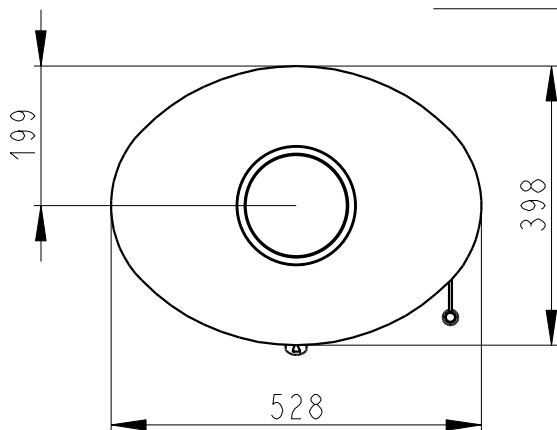

Rozmery v mm; Maße in mm; Dimensions in mm

# EVORA - BOK PLECH VIKO PLECH - 146A

118 kg

CENTRALNI PRIVOD VZDUCHU  
Zentralluftzufuhr  
Central air inlet  
Ø 125mm

SEKUNDARNI VZDUCH  
Sekundärluft  
Secondary air  
A/UND/AND  
PRIMARNI VZDUCH  
Primärluft  
Primary air